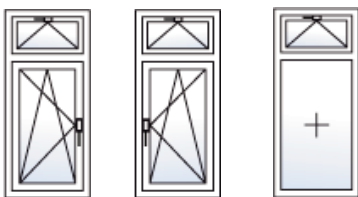

Aluminium

SYMBOLE - Funktionen

-  öffnen links
 öffnen rechts
 kippen / öffnen
 fix ohne funktion

Fenster - Variante - 1 Flügel - Drehkipp - links -rechts - oder fix

Anzahl / Stück

Grösse - Höhe x Breite in cm

Grösse - Höhe x Breite in cm

Anzahl / Stück

Grösse - Höhe x Breite in cm

Grösse - Höhe x Breite in cm

Grösse - Höhe x Breite in cm

Offerten / Anfrage Fenster - Preis

Fenster - Variante - 2 Flügel - Drehkipp - links -rechts - oder fix