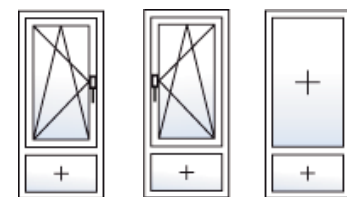

Grösse - Höhe x Breite in cm