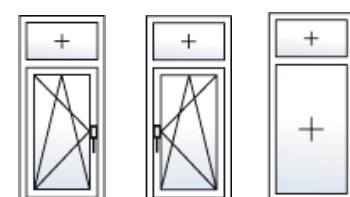

Grösse - Höhe x Breite in cm