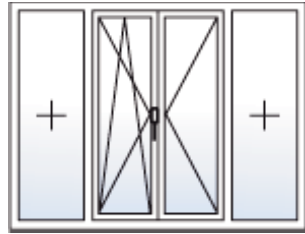

Offerten / Anfrage Fenster - Preis

Balkon - Fenster - Türen - 4 - Flügel Drehkipp - links - rechts - oder fix

Anzahl / Stück

Grösse -
Höhe x Breite in cm

Grösse -
Höhe x Breite in cm

Grösse -
Höhe x Breite in cm

Grösse -
Höhe x Breite in cm

Anzahl / Stück

Grösse -
Höhe x Breite in cm

Grösse -
Höhe x Breite in cm

Grösse -
Höhe x Breite in cm