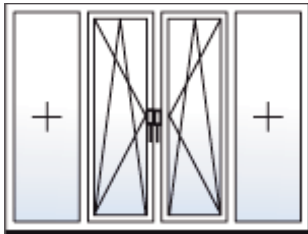

Offerten / Anfrage Fenster - Preis

Balkon - Fenster - Türen - 4 - Flügel Drehkipp - links - rechts - oder fix

Anzahl / Stück