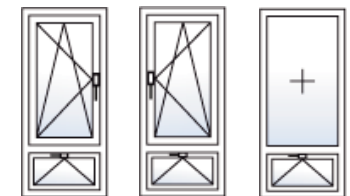

Aluminium

SYMBOLE - Funktionen

-  öffnen links
 öffnen rechts
 kippen / öffnen
 fix ohne funktion

Fenster - Variante - 1 Flügel - Drehkipp - links -rechts - oder fix

Anzahl / Stück

Grösse - Höhe x Breite in cm

Grösse - Höhe x Breite in cm

Anzahl / Stück

Grösse - Höhe x Breite in cm

Grösse - Höhe x Breite in cm

Grösse - Höhe x Breite in cm

Offerten / Anfrage Fenster - Preis

Fenster - Variante - 2 Flügel - Drehkipp - links -rechts - oder fix

Anzahl / Stück

Grösse -
Höhe x Breite in cm

Grösse -
Höhe x Breite in cm

Grösse -
Höhe x Breite in cm

Grösse -
Höhe x Breite in cm

Grösse -
Höhe x Breite in cm

Anzahl / Stück

Grösse -
Höhe x Breite in cm