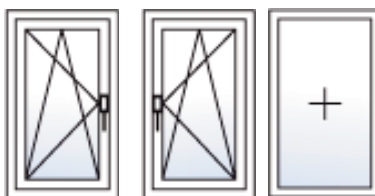

Telefon

Material / Qualität

2-fach Verglasung

3-fach Verglasung

Kunststofffenster

Holzfenster

Fichte
Rottanne
Eiche

Holz - Aluminium

Aluminium

SYMBOLE - Funktionen

-  öffnen links
 öffnen rechts
 kippen / öffnen
 fix ohne funktion

Fenster - Variante - 1 Flügel - Drehkipp - links -rechts - oder fix

Anzahl / Stück

Grösse - Höhe x Breite in cm

Grösse - Höhe x Breite in cm

Anzahl / Stück

Grösse - Höhe x Breite in cm

Grösse - Höhe x Breite in cm

Grösse - Höhe x Breite in cm

Offerten / Anfrage Fenster - Preis

Fenster - Variante - 2 Flügel - Drehkipp - links -rechts - oder fix